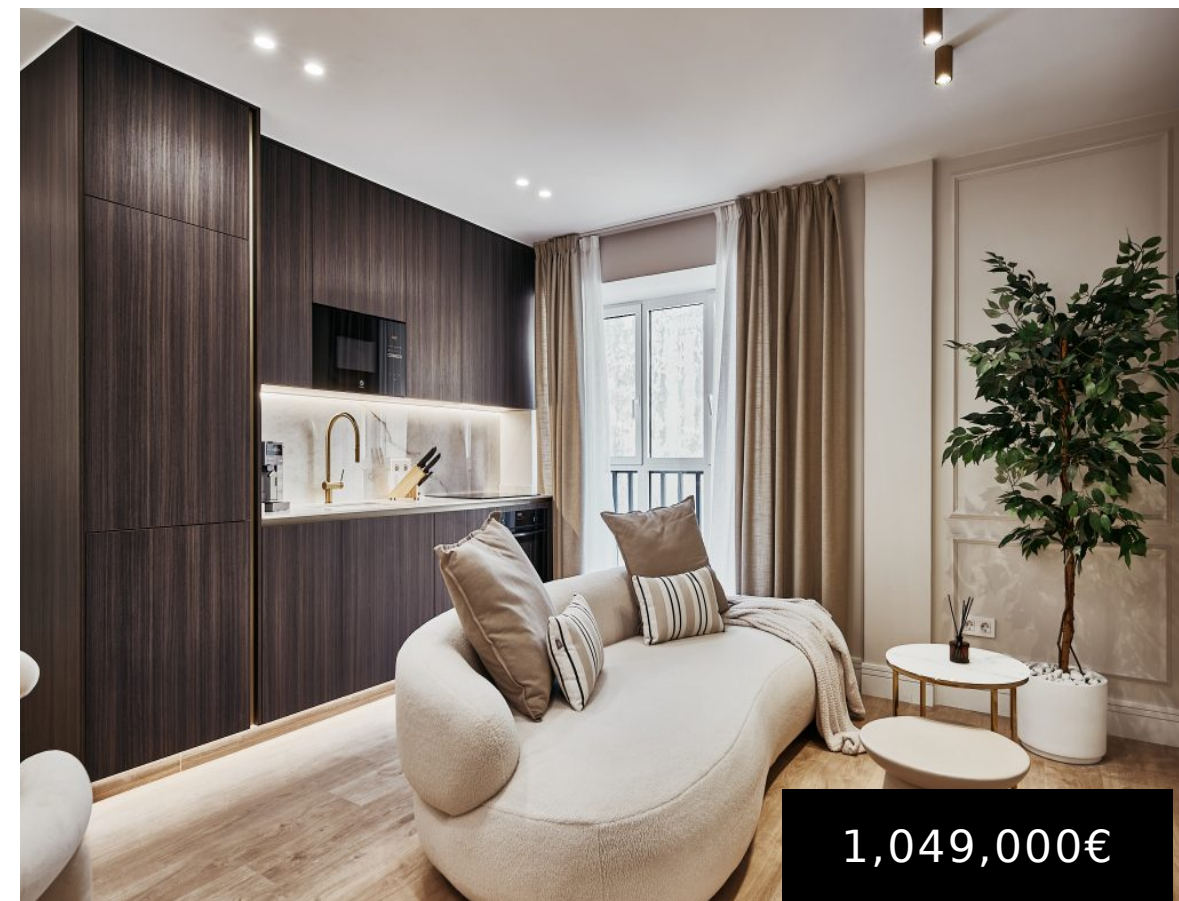

VIVIENDA PREMIUM REFORMADA EN PIAMONTE · JUSTICIA · MADRID

<https://konektiprive.com>

C. de Piamonte, 4,
Centro, 28004
Madrid, España

Ubicada en Piamonte 4, en pleno barrio de Justicia — Centro, esta residencia representa una propuesta especialmente atractiva para quienes buscan equilibrio entre diseño contemporáneo, ubicación estratégica y estilo de vida urbano en una de las zonas con mayor personalidad de Madrid. Situada en una segunda planta interior de finca representativa con ascensor, portería y [...]

v

Servicios y características

Comodidades : Cocina equipada, Horno, Lavavajillas, Microondas, TV, Vivienda amueblada

Características: Aire acondicionado, Amueblado, Ascensor, Calefacción, Interior, Portero Físico, Reformado