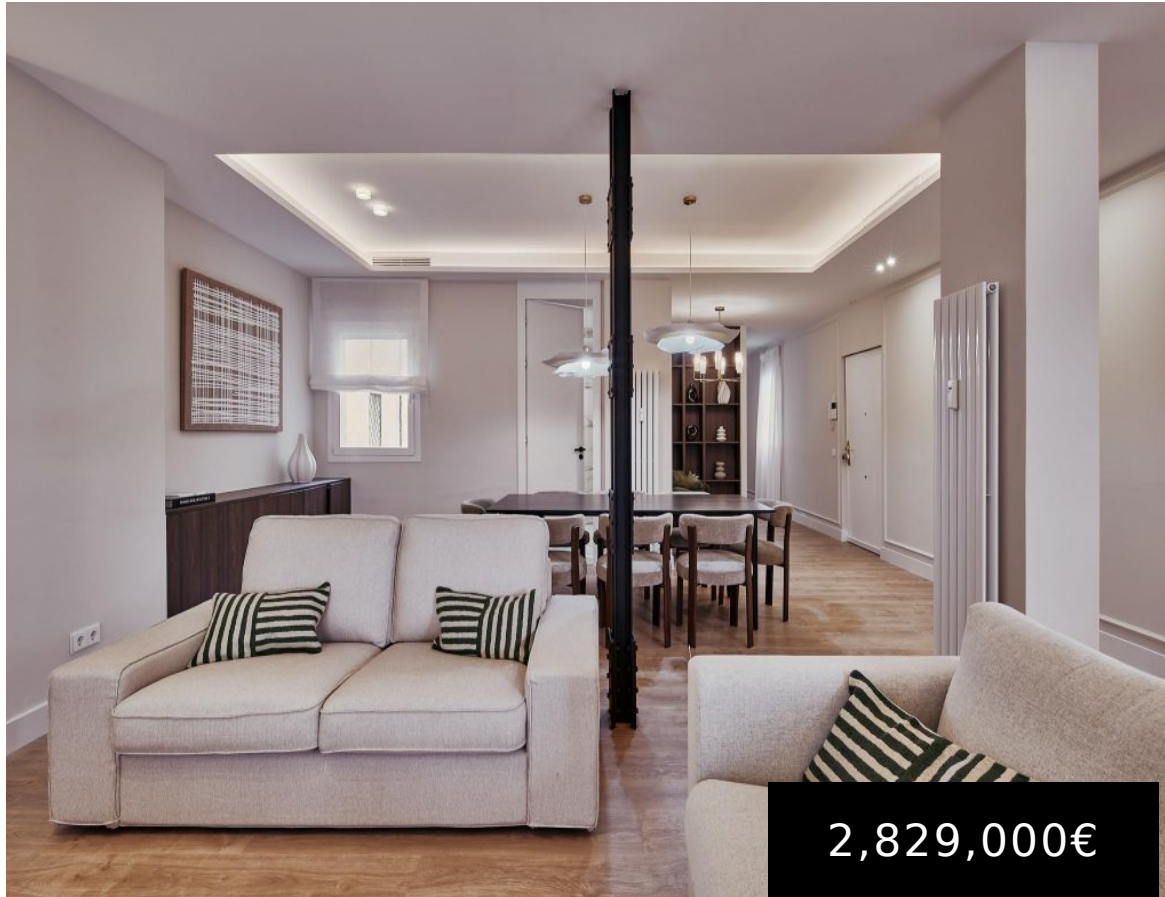

Calle de Núñez de Balboa, 125,
Salamanca, 28006
Madrid, España

VIVIENDA PREMIUM EXTERIOR CON BALCÓN EN CASTELLANA · SALAMANCA · MADRID

<https://konektiprive.com>

2,829,000€

Ubicada en el prestigioso entorno de Castellana — Salamanca, esta residencia representa una propuesta especialmente atractiva para quienes buscan amplitud, sofisticación y posicionamiento patrimonial en una de las zonas más exclusivas de Madrid. Situada en una sexta planta exterior de finca representativa con ascensor y portería, la propiedad ha sido concebida para ofrecer una experiencia [...]