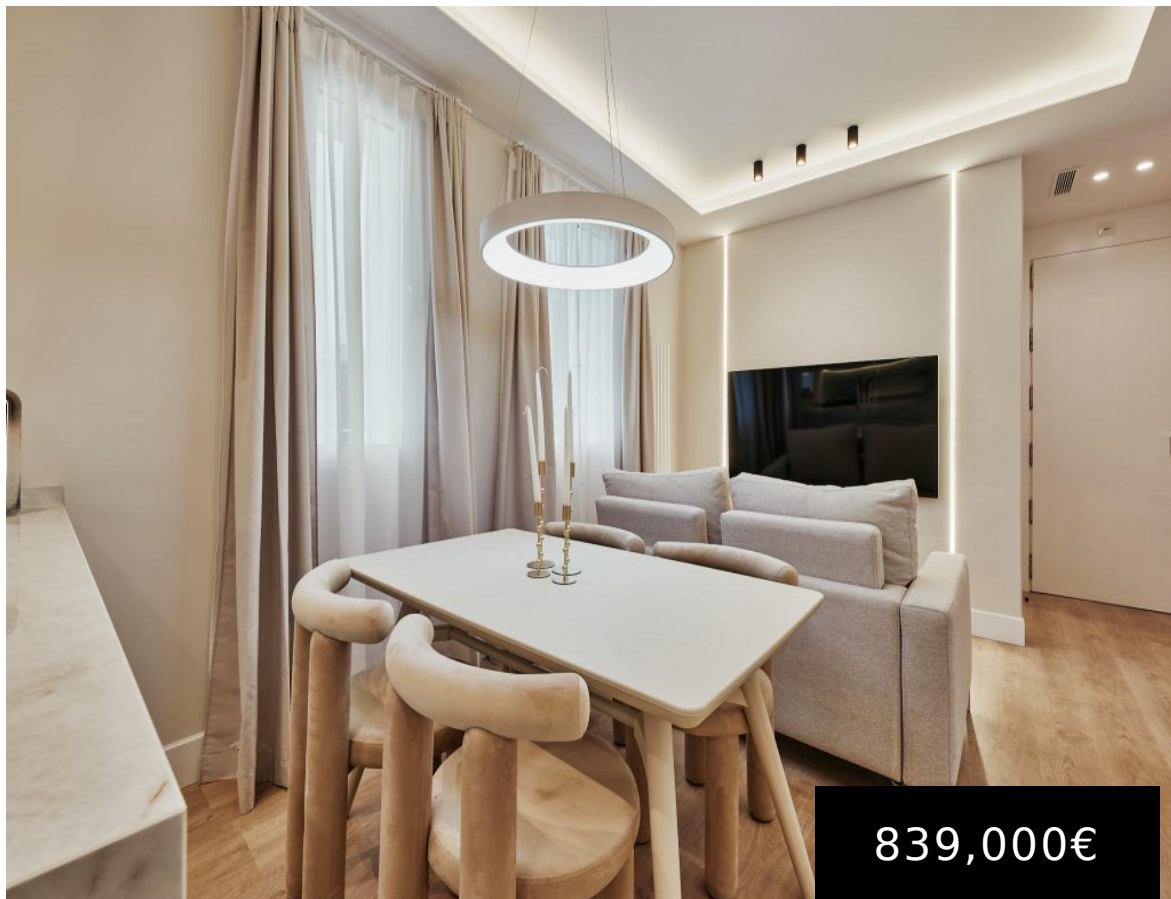

VIVIENDA PREMIUM EN CALLE ALCÁNTARA, BARRIO SALAMANCA, MADRID

<https://konektiprive.com>

Calle de Alcántara,
32, Salamanca,
28006 Madrid,
España

839,000€

Un Refugio de Diseño en Alcántara: Elegancia Serena En el corazón del prestigioso Barrio de Salamanca, específicamente en la cotizada calle Alcántara, le presentamos una vivienda que personifica el equilibrio perfecto entre la tradición clásica y el diseño contemporáneo. Ubicada en una finca señorial de 1939 con ascensor, esta quinta planta interior ha sido magistralmente transformada por [...]