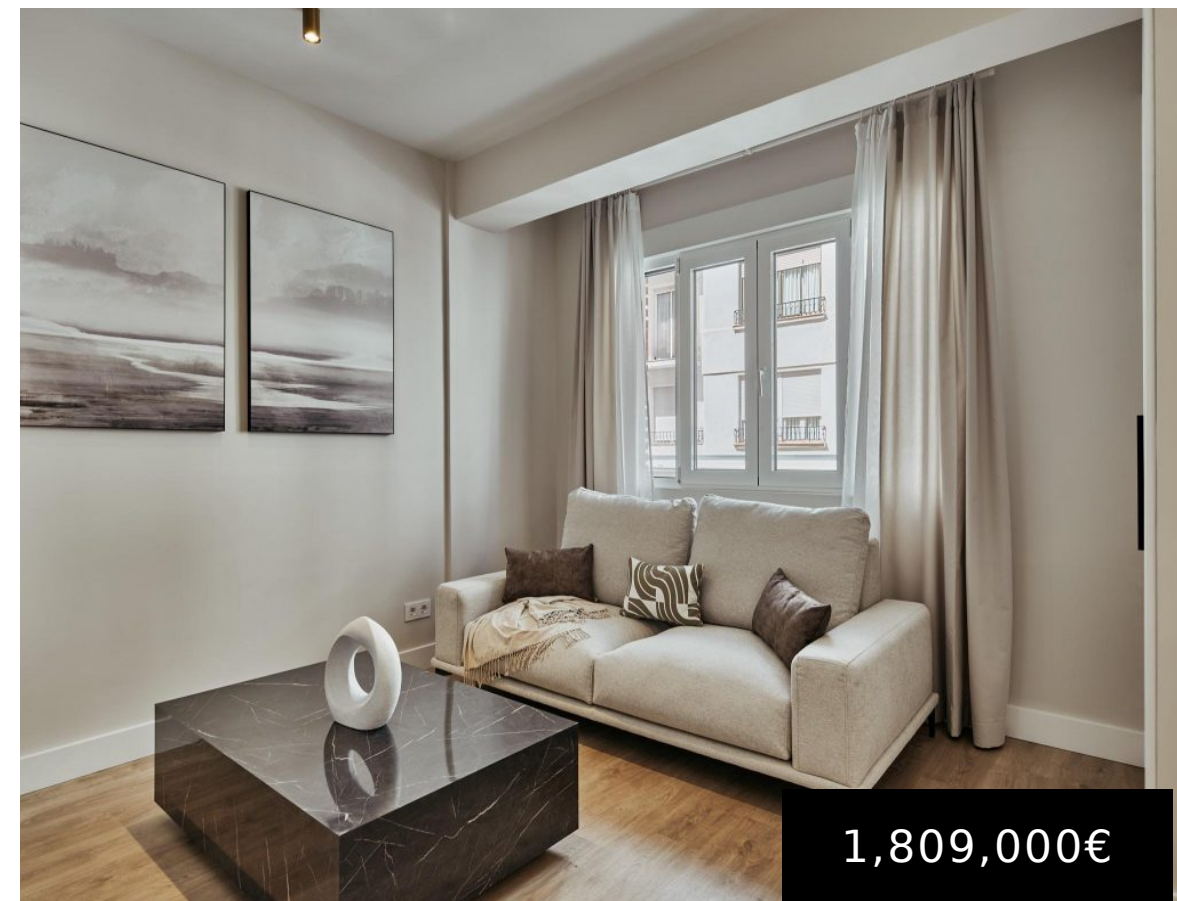

VIVIENDA PREMIUM CON TERRAZA EN PADILLA · LISTA · MADRID

C. de Padilla, 68,
Salamanca, 28006
Madrid, España

<https://konektiprive.com>

Ubicada en Padilla 68, dentro del consolidado entorno de Lista — Salamanca, esta residencia representa una propuesta especialmente atractiva para quienes buscan equilibrio entre diseño contemporáneo, amplitud y posicionamiento patrimonial en una de las zonas con mayor demanda de Madrid. Situada en una segunda planta exterior de finca representativa con ascensor y portería, la propiedad [...]