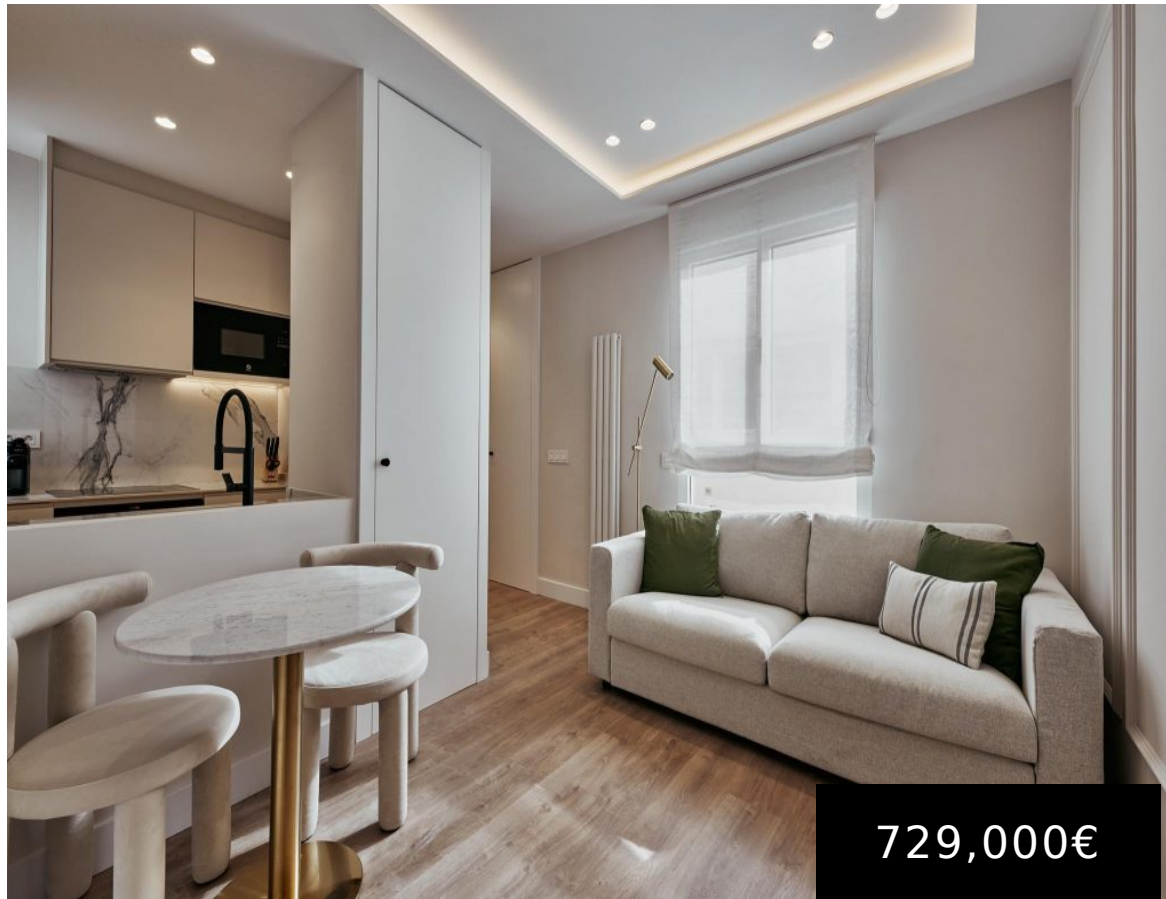

C. de Jorge Juan,
96, Salamanca,
28009 Madrid,
España

VIVIENDA LISTA PARA ENTRAR EN JORGE JUAN · LISTA · MADRID

<https://konektiprive.com>

729,000€

Ubicada en Jorge Juan 96, dentro del prestigioso entorno de Lista — Salamanca, esta residencia representa una excelente oportunidad para quienes buscan una vivienda funcional, elegante y lista para disfrutar en una de las zonas más consolidadas y demandadas de Madrid. Situada en una sexta planta de finca con ascensor y servicio de portería, la [...]

v

Servicios y características

Comodidades : Cocina equipada, Horno, Lavavajillas, Microondas, Refrigerador, TV, Vivienda amueblada

Características: Aire acondicionado, Amueblado, Ascensor, Calefacción, Interior, Reformado