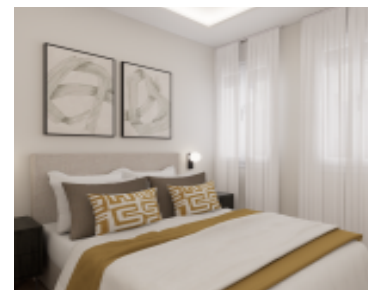

VIVIENDA AMUEBLADA LISTA PARA ENTRAR EN NARVÁEZ · IBIZA · MADRID

<https://konektiprive.com>

C. de Narvárez, 72,
Retiro, 28009
Madrid, España

Ubicada en Narvárez 72, dentro del prestigioso barrio de Ibiza — Retiro, esta vivienda representa una excelente oportunidad para quienes buscan una residencia funcional y completamente equipada en una de las zonas con mayor calidad de vida de Madrid. Situada en una primera planta interior de finca con ascensor, la propiedad ofrece una combinación especialmente [...]