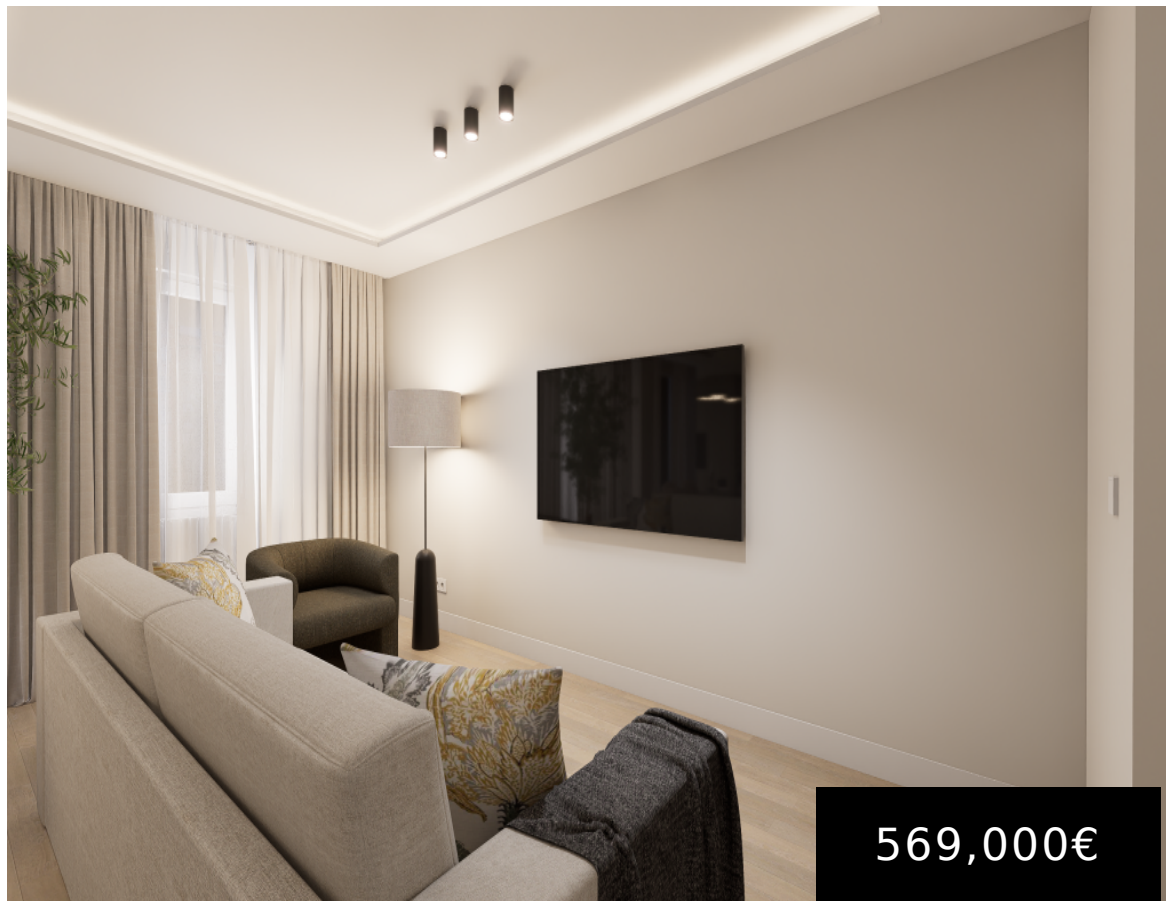

VIVIENDA AMUEBLADA LISTA PARA ENTRAR EN NARVÁEZ · IBIZA · MADRID

<https://konektiprive.com>

C. de Narvárez, 72,
Retiro, 28009
Madrid, España

Ubicada en Narvárez 72, dentro del prestigioso barrio de Ibiza — Retiro, esta vivienda representa una excelente oportunidad para quienes buscan una residencia funcional y completamente equipada en una de las zonas con mayor calidad de vida de Madrid. Situada en una primera planta interior de finca con ascensor, la propiedad ofrece una combinación especialmente [...]

v

Servicios y características

Comodidades : Cocina equipada, Horno, Lavavajillas, Microondas, Refrigerador, TV, Vivienda amueblada

Características: Aire acondicionado, Amueblado, Ascensor, Calefacción, Interior, Portero Físico, Reformado