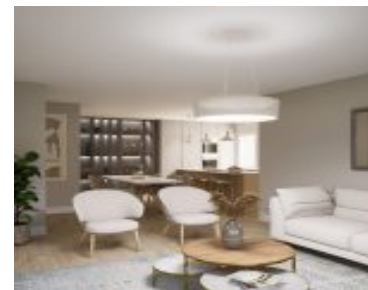

Calle Velázquez,
110, Salamanca,
28006 Madrid,
España

PISO PARA REFORMAR EN MALDONADO Y VELÁZQUEZ

<https://konektiprive.com>

1,190,000€

Un lienzo en blanco con alma de lujo en el Distrito de Salamanca Descubre esta magnífica oportunidad en plena Calle Maldonado y Velázquez, a la altura de Diego de León. Una vivienda de 185 m² construidos, perfecta para quienes buscan espacio, exclusividad y un gran potencial de personalización en uno de los barrios más cotizados [...]