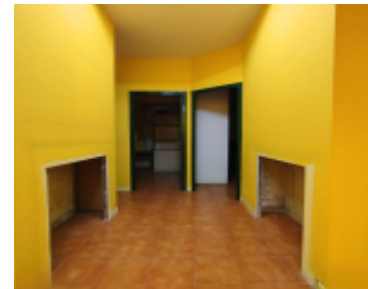

Calle de Diego de León, Salamanca, 28006 Madrid, España

LOCAL COMERCIAL A REFORMAR EN ALQUILER

<https://konektiprive.com>

• 322 m²

Local comercial a reformar en alquiler - Calle Diego de León, Barrio de Salamanca (Lista) Ubicado en una de las calles más transitadas y valoradas del Barrio de Salamanca, este local en Calle Diego de León representa una excelente oportunidad para marcas que buscan visibilidad, prestigio y un espacio a la altura de su identidad. [...]