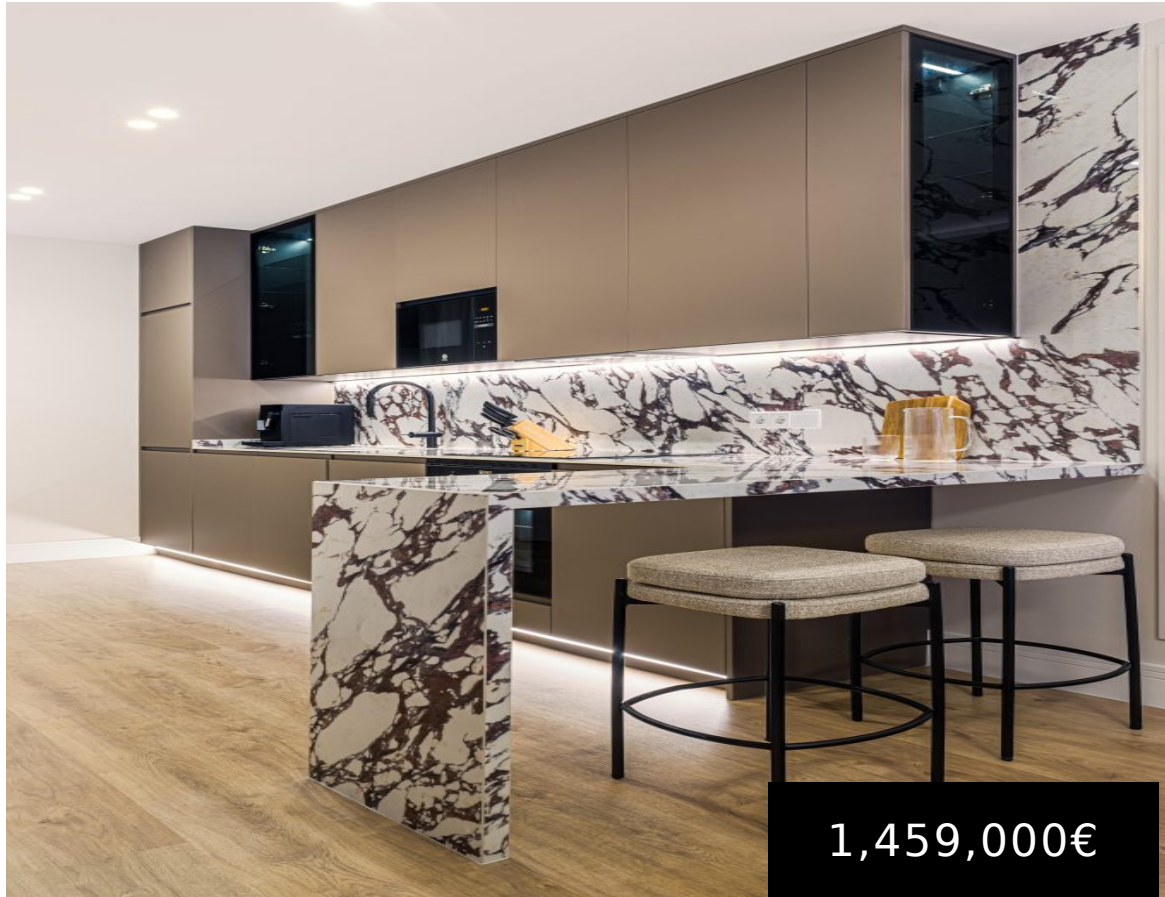

Calle del Gral.
Pardiñas, 8,
Salamanca, 28001
Madrid, España

GENERAL PARDIÑAS, MADRID EN GOYA

<https://konektiprive.com>

1,459,000€