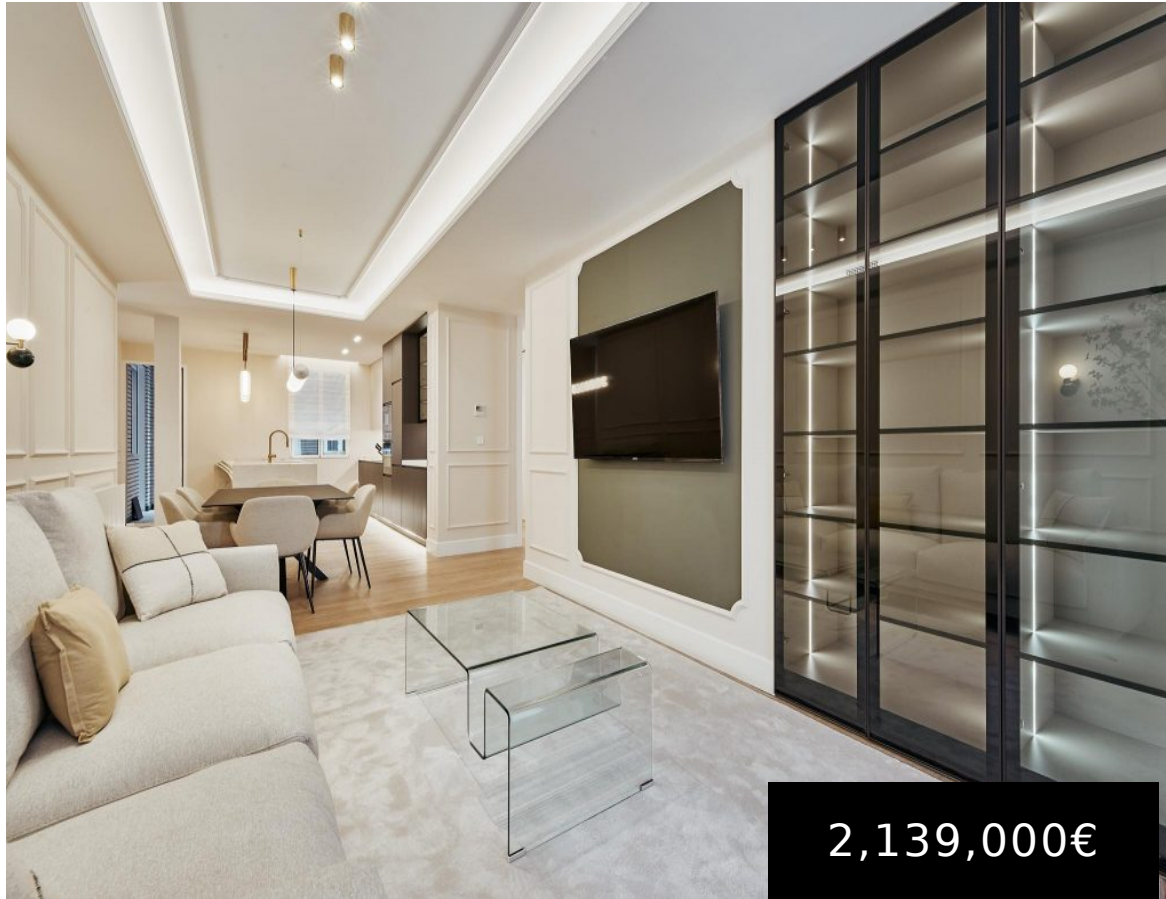

Av. de Menéndez Pelayo, 2,
Salamanca, 28009
Madrid, España

EXCLUSIVO PISO REFORMADO POR CON GARAJE Y TERRAZA - MENÉNDEZ PELAYO

<https://konektiprive.com>

2,139,000€

Disfrute de la tranquilidad absoluta frente al Parque del Retiro en Menéndez Pelayo, 2ª planta interior, en la zona más exclusiva y verde de Ibiza, Retiro. Esta ubicación privilegiada es el hogar soñado para ejecutivos internacionales y familias que buscan una residencia premium: silencio total, 10 m² de terraza privada y el parque como prolongación [...]