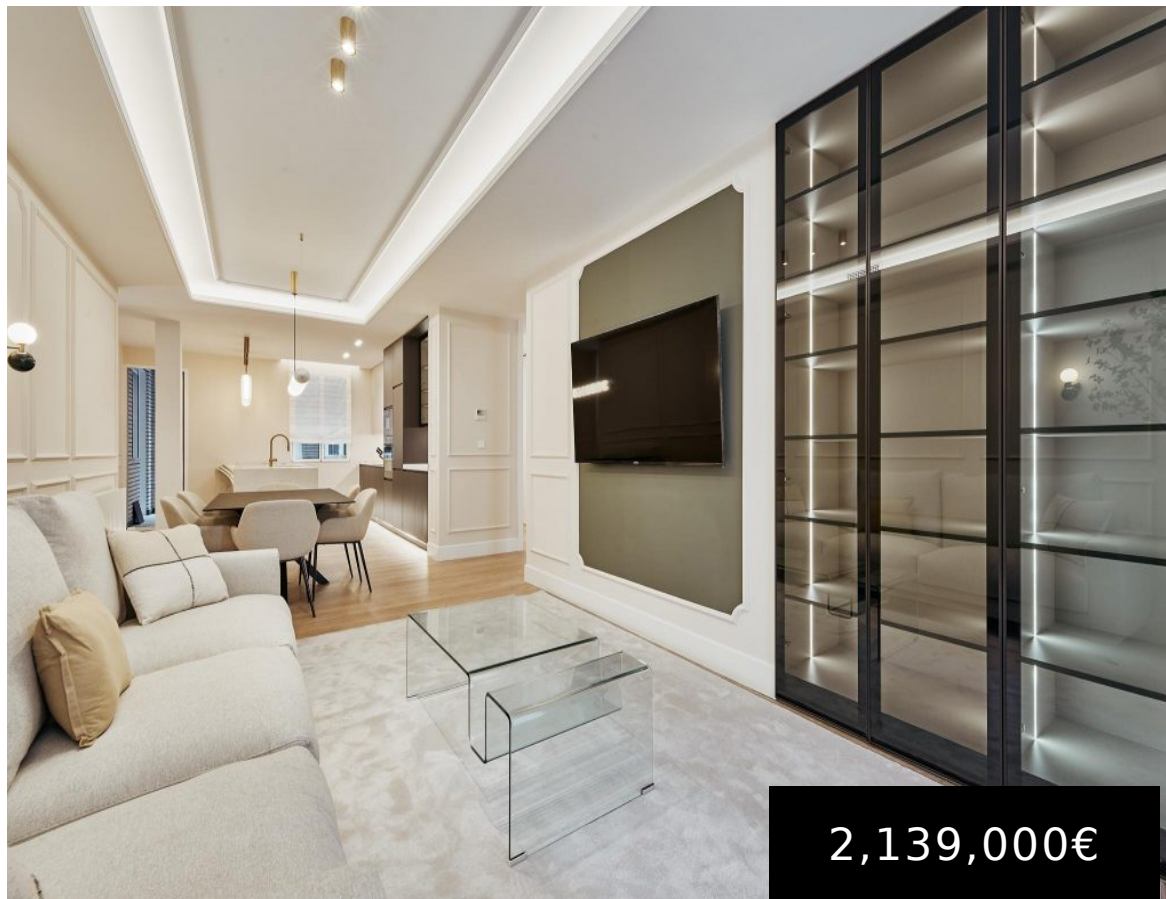

Av. de Menéndez Pelayo, 2,
Salamanca, 28009
Madrid, España

EXCLUSIVO PISO REFORMADO POR CON GARAJE Y TERRAZA - MENÉNDEZ PELAYO

<https://konektiprive.com>

2,139,000€

Disfrute de la tranquilidad absoluta frente al Parque del Retiro en Menéndez Pelayo, 2ª planta interior, en la zona más exclusiva y verde de Ibiza, Retiro. Esta ubicación privilegiada es el hogar soñado para ejecutivos internacionales y familias que buscan una residencia premium: silencio total, 10 m² de terraza privada y el parque como prolongación [...]