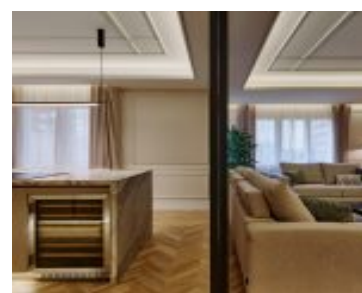

EXCLUSIVO PISO REFORMADO EN DIEGO DE LEÓN, SALAMANCA MADRID

<https://konektiprive.com>

Calle de Diego de León, 50,
Salamanca, 28006
Madrid, España

Viva la amplitud serena en Diego de León, 3ª planta interior al patio de manzana, en el epicentro residencial de Lista - Barrio de Salamanca. Esta ubicación privilegiada une una privacidad absoluta con el latido premium del distrito, perfecta para ejecutivos internacionales que buscan una residencia premium en la ciudad: espacio generoso, tecnología inteligente y confort [...]