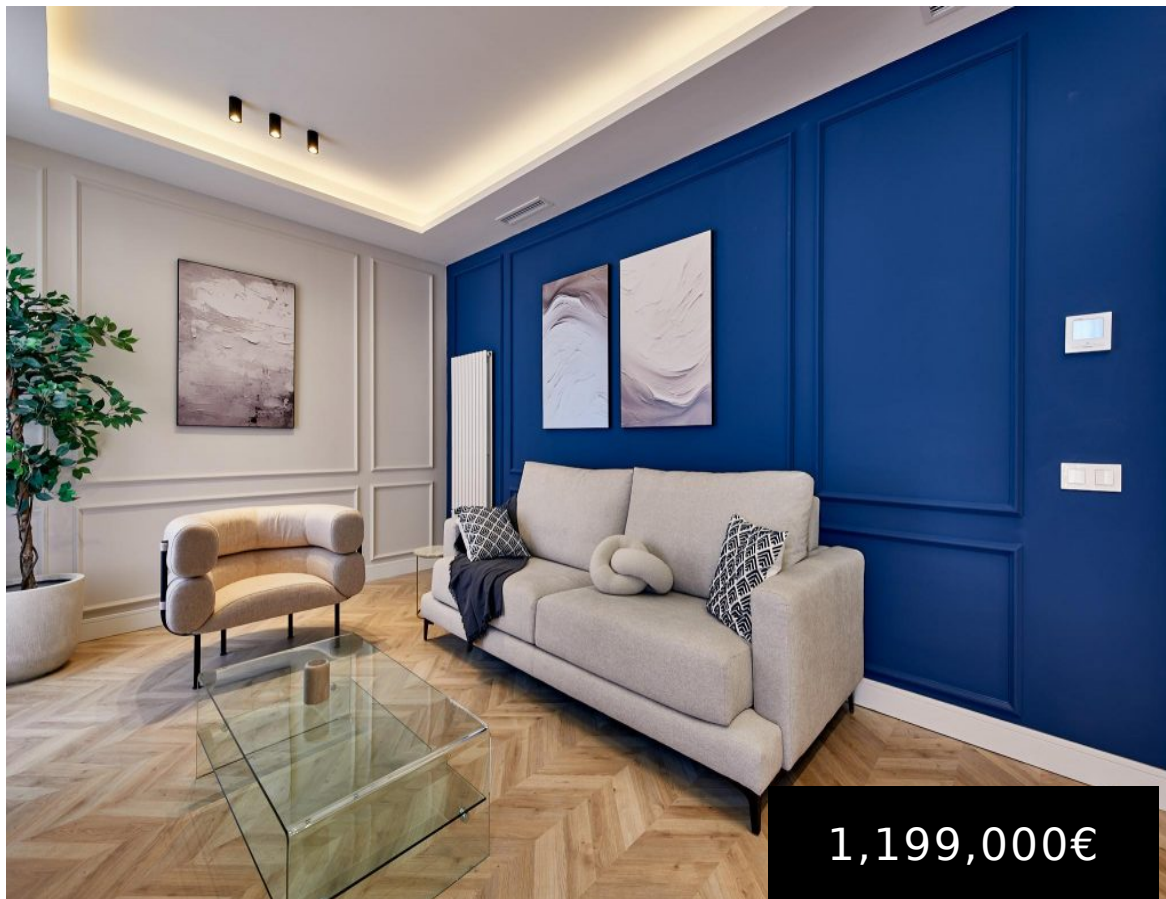

C. de Hermosilla,
104, Salamanca,
28009 Madrid,
España

EXCLUSIVO PISO DE LUJO EN HERMOSILLA, SALAMANCA MADRID

<https://konektiprive.com>

Embárguese en una vida de elegancia urbana con esta joya residencial en Hermosilla, enclavada en el prestigioso barrio de Salamanca, zona Goya. Este enclave, sinónimo de sofisticación y vitalidad, fusiona el encanto histórico con el pulso moderno de Madrid, ideal para ejecutivos internacionales que buscan una residencia premium en la ciudad, donde el lujo se [...]