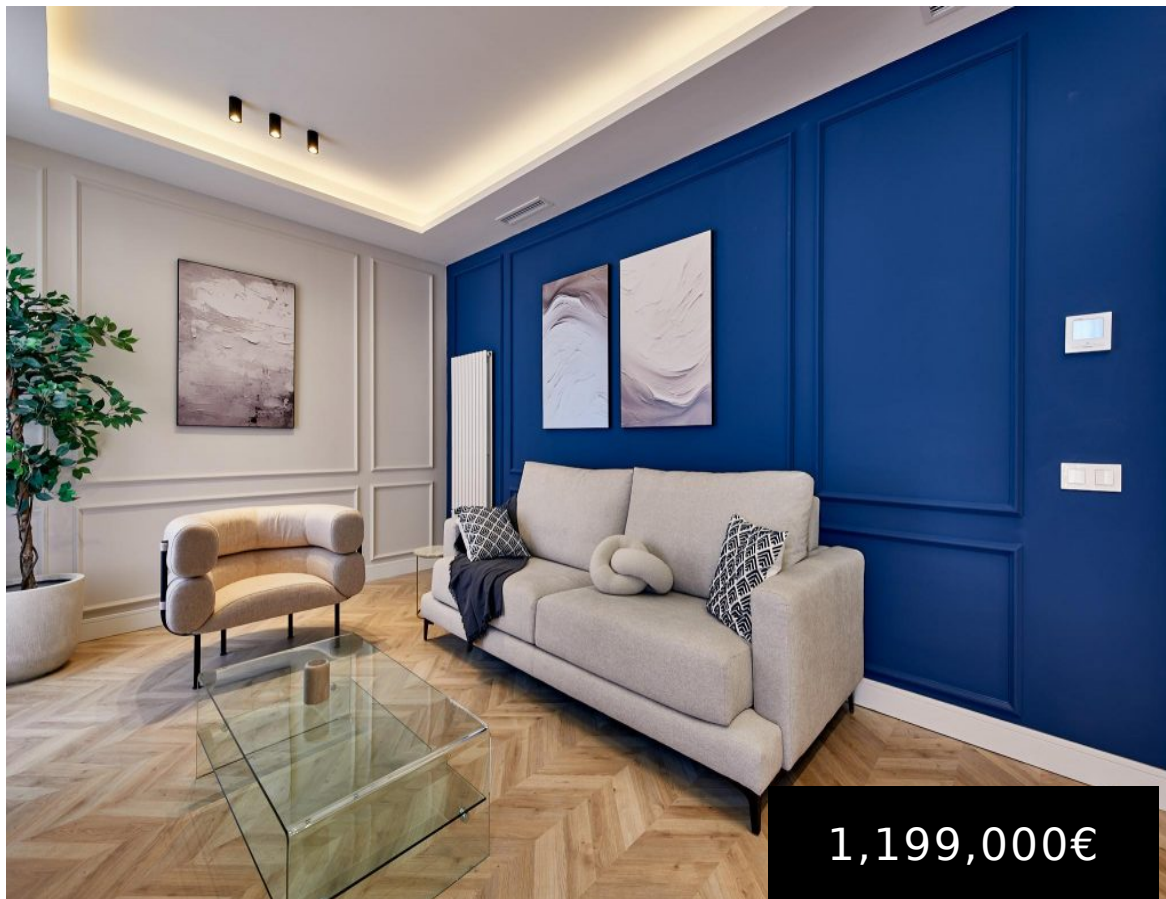

EXCLUSIVO PISO DE LUJO EN HERMOSILLA, SALAMANCA MADRID

<https://konektiprive.com>

C. de Hermosilla,
96, Salamanca,
28009 Madrid,
España

Embárguese en una vida de elegancia urbana con esta joya residencial en Hermosilla, enclavada en el prestigioso barrio de Salamanca, zona Goya. Este enclave, sinónimo de sofisticación y vitalidad, fusiona el encanto histórico con el pulso moderno de Madrid, ideal para ejecutivos internacionales que buscan una residencia premium en la ciudad, donde el lujo se [...]