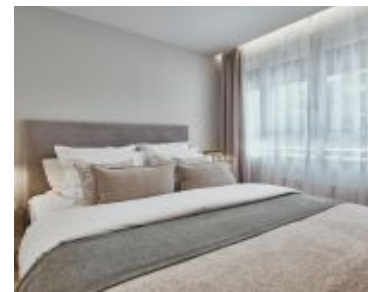

Calle de Alcántara,
80, Salamanca,
28006 Madrid,
España

EXCLUSIVO PISO CON TERRAZA EN ALCÁNTARA, SALAMANCA

<https://konektiprive.com>

1,519,000€

Viva la esencia del lujo accesible en Alcántara, 1º derecha, entre Juan Bravo y Diego de León, en el vibrante corazón de Lista - Barrio de Salamanca. Esta ubicación privilegiada une tradición y modernidad, ideal para ejecutivos internacionales que buscan una residencia premium en la ciudad: amplitud, diseño y conectividad en un solo latido. Reformada [...]