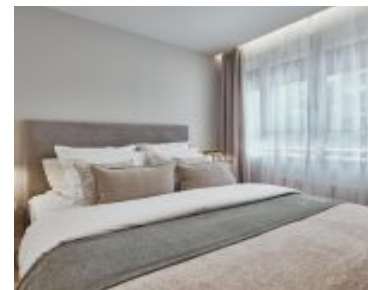

Calle de Alcántara,
80, Salamanca,
28006 Madrid,
España

EXCLUSIVO PISO CON TERRAZA EN ALCÁNTARA, SALAMANCA

<https://konektiprive.com>

1,519,000€

Viva la esencia del lujo accesible en Alcántara, 1ª derecha, entre Juan Bravo y Diego de León, en el vibrante corazón de Lista - Barrio de Salamanca. Esta ubicación privilegiada une tradición y modernidad, ideal para ejecutivos internacionales que buscan una residencia premium en la ciudad: amplitud, diseño y conectividad en un solo latido. Reformada [...]