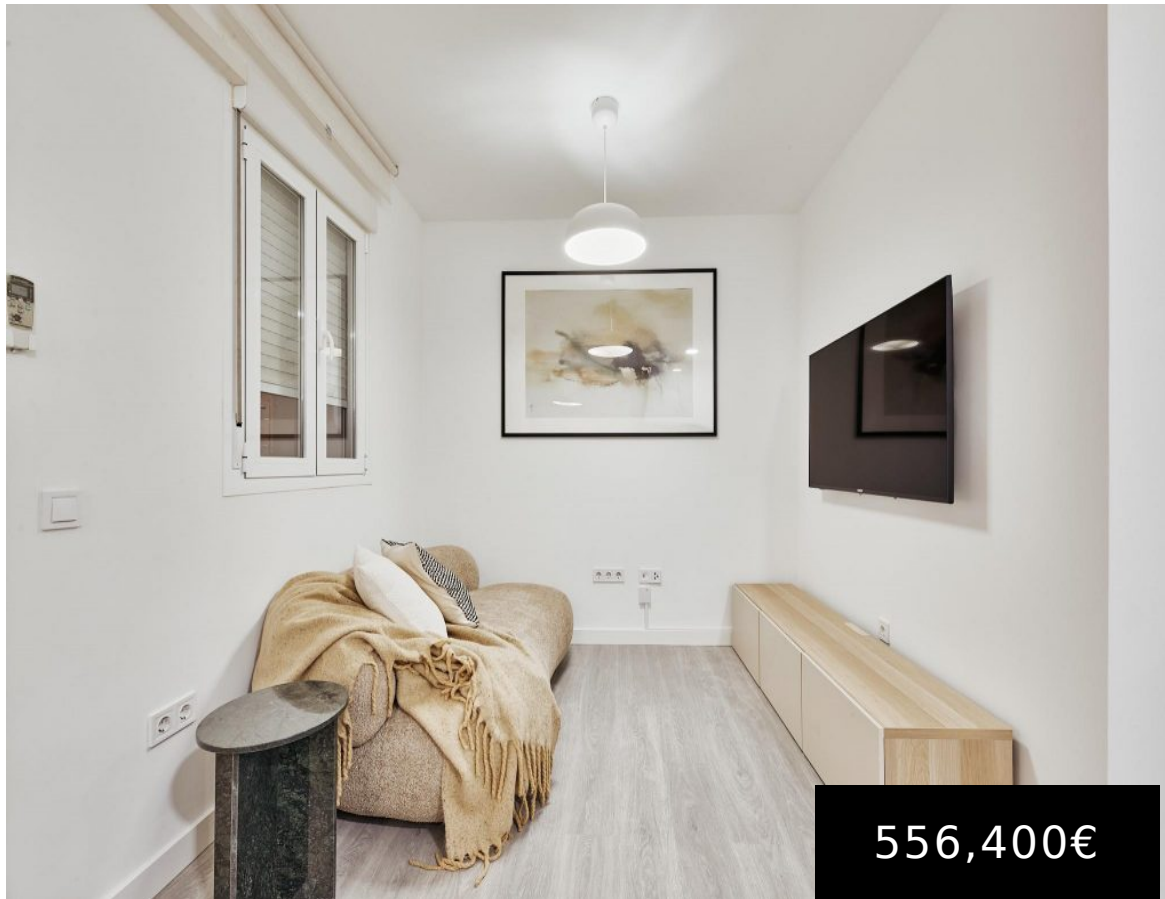

EXCLUSIVA VIVIENDA REFORMADA EN CHAMBERÍ: DISEÑO Y CONFORT EN MELÉNDEZ VALDÉS

<https://konektiprive.com>

C. de Meléndez
Valdés, Madrid,
España

Konekti Prive le presenta una oportunidad única para vivir la esencia de Madrid con un estilo inigualable. Ubicada en la prestigiosa calle Meléndez Valdés, en el codiciado barrio de Arapiles (Distrito Chamberí), esta propiedad es el lugar donde «tus sueños encuentran su hogar». Diseñada para parejas y urbanitas que valoran la eficiencia, el [...]