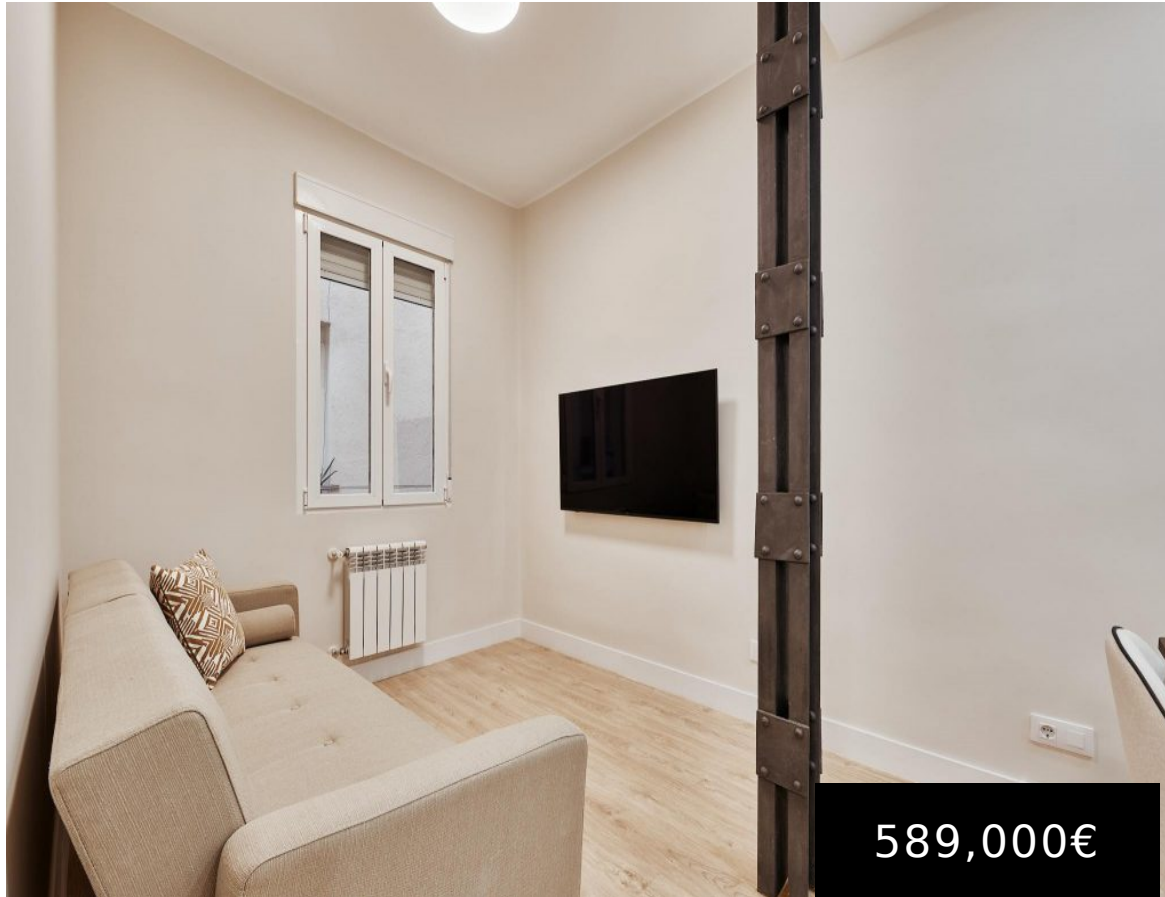

# RESIDENCIA EXCLUSIVA EN LOMBÍA· GOYA · MADRID

<https://konektiprive.com>

589,000€

Ubicada en Lombía 55, en pleno corazón de Goya — Salamanca, esta residencia representa una excelente oportunidad para quienes buscan una vivienda funcional, bien ubicada y lista para disfrutar en uno de los entornos residenciales más consolidados de Madrid. Situada en una tercera planta interior de finca con ascensor y servicio de portería, la propiedad [...]