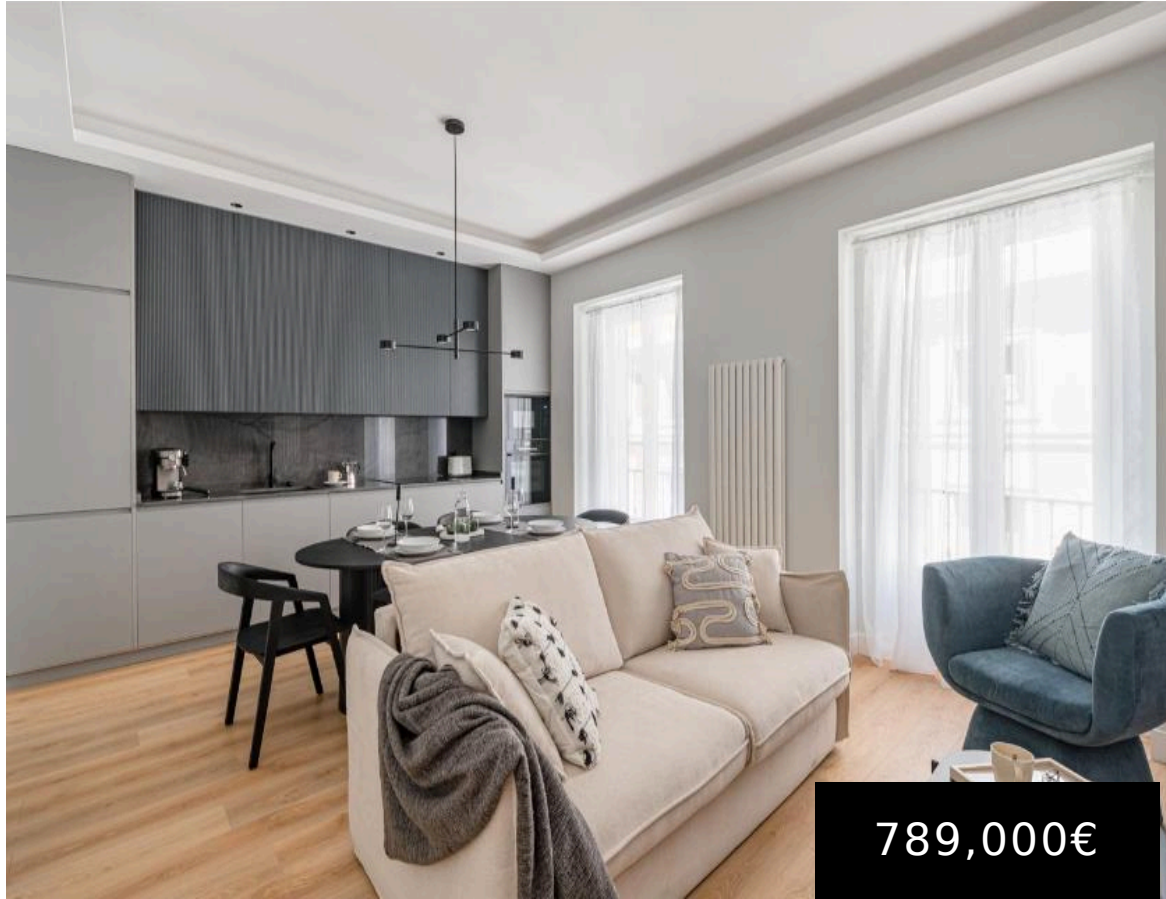

CALLE CARRERA DE SAN JERÓNIMO, MADRID EN EL BARRIO DE CENTRO-SOL

<https://konektiprive.com>

Cra de S. Jerónimo,
10, Centro, 28014
Madrid, España

789,000€

En el corazón de Madrid, un oasis de elegancia le espera. Konekti Prime se complace en presentarles esta joya inmobiliaria en la Carrera de San Jerónimo. Ubicada en la cuarta planta de un edificio histórico de 1900, esta residencia de 101 m² catastrales (84 m² construidos) ha sido exquisitamente reformada para ofrecerle lo mejor del [...]