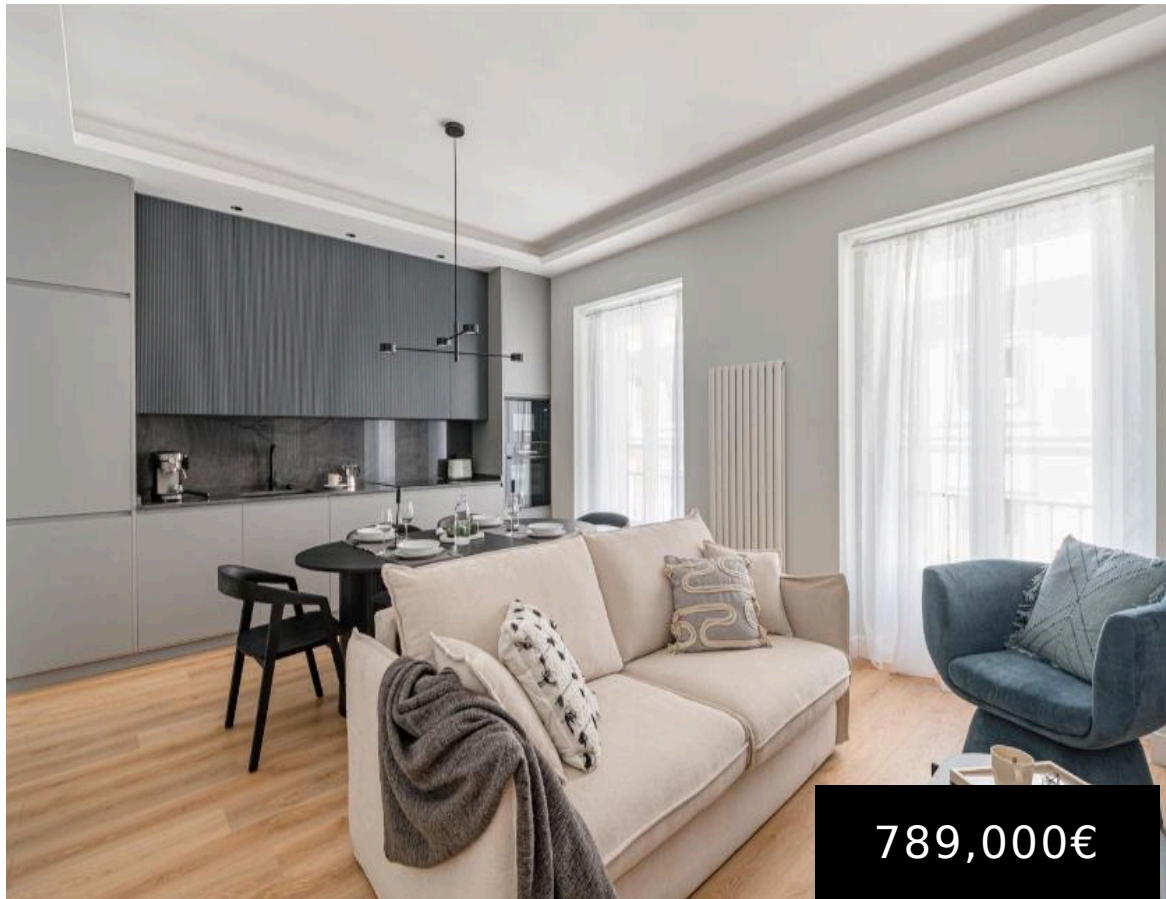

CALLE CARRERA DE SAN JERÓNIMO, MADRID EN EL BARRIO DE CENTRO-SOL

<https://konektiprive.com>

Cra de S. Jerónimo,
10, Centro, 28014
Madrid, España

789,000€

En el corazón de Madrid, un oasis de elegancia le espera. Konekti Prime se complace en presentarles esta joya inmobiliaria en la Carrera de San Jerónimo. Ubicada en la cuarta planta de un edificio histórico de 1900, esta residencia de 101 m² catastrales (84 m² construidos) ha sido exquisitamente reformada para ofrecerle lo mejor del [...]